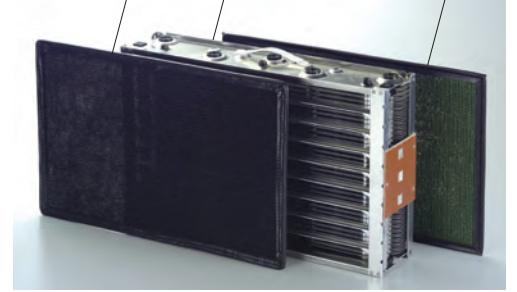

ツーミニッツ

空気清浄機

スカイフレッシュ専用洗浄液

2minutes

ツーミニッツは空気清浄機スカイフレッシュ専用
開発された洗浄液です。

スカイフレッシュは、たばこの煙、花粉、バクテリアなど空気中のさまざまな浮遊粉じんを除去します。よってプレフィルタと集じんセルは数週間もすると汚れがベッタリと付着します。ですから、定期的な集じん部の洗浄が必要となります。洗浄方法はいたって簡単。ツーミニッツを水で5倍にうすめ、溶液に2分以内につけたあと水で濯ぐだけでOK。ハケやブラシ等は一切使用しません。あとは風通しの良い場所で充分乾燥してください。

●1回目の洗浄時には、必ずサービスマンがうかがい、懇切丁寧に洗浄指導いたします。

活性炭フィルタ (水洗い不可)

●6カ月～1年で、定期的に変換してください。

集じんセル (スーパーサイレントセル)

プレフィルタ